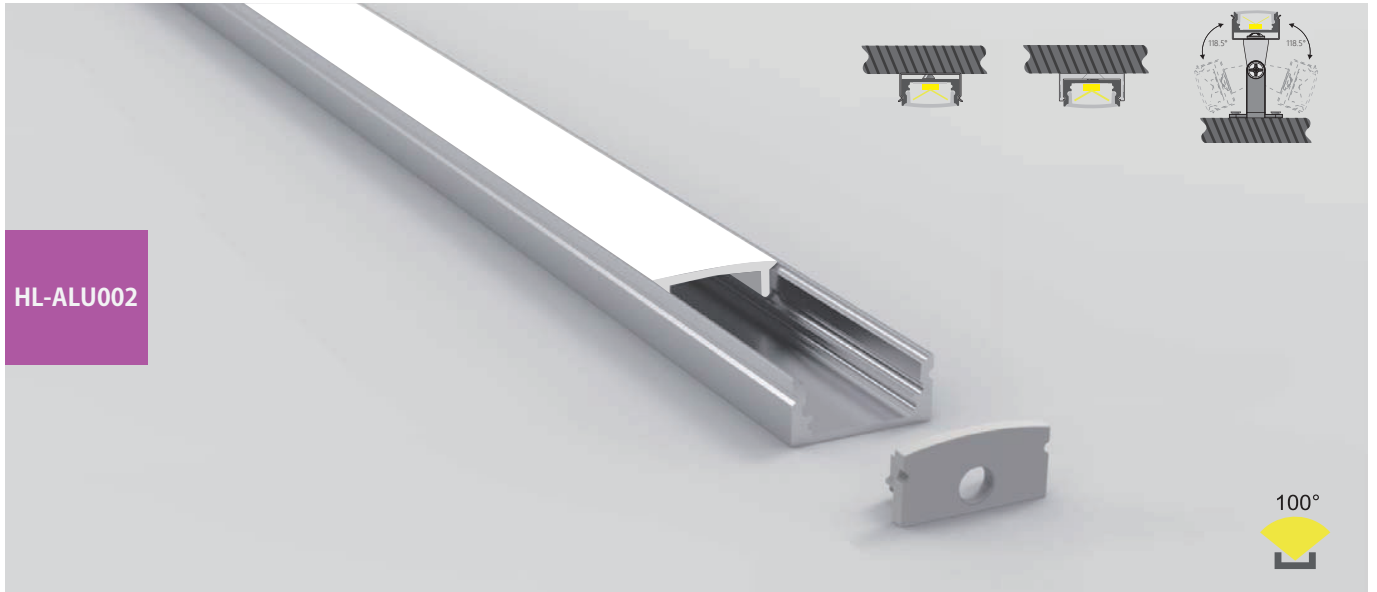

# SURFACE SERIES

HL-ALU002

Optional Diffuser (PMMA/PC)

Plastic Endcap

Metal Clip

Adjustable Clip

HL-ALU004

Optional Diffuser (PMMA/PC)

Plastic Endcap

Metal Clip

Adjustable Clip