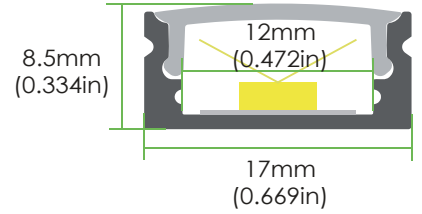

# SURFACE SERIES

HL-ALU002

Optional Diffuser (PMMA/PC)

Plastic Endcap

Metal Clip

Adjustable Clip

HL-ALU004

Optional Diffuser (PMMA/PC)

Plastic Endcap

Metal Clip

Adjustable Clip